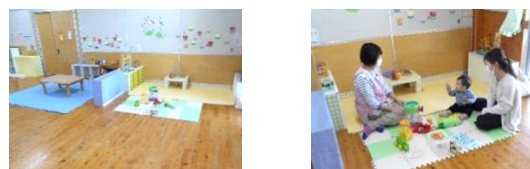

## 香我美おれんじ保育所「あのねひろば」 0887-57-7011

玄関からすぐの絵本コーナーと乳児園庭で遊ぶことができます。香我美町更生保護女性会などボランティアの方が子どもと関わってくれたり親子のサポートをしてくれます。

## 赤岡保育所「つながれひろば」 0887-54-4343

2階にある“くじらの部屋”でゆったりと遊べます。テラスや廊下では身体を十分に動かして遊べるような環境を工夫しています。

## 夜須保育所「すくすくひろば」 0887-54-2471

親子で室内遊びや外遊びを楽しめます。乳児園庭には砂場やすべり台があり、園児たちの様子を見ることで育児の参考にもなります。