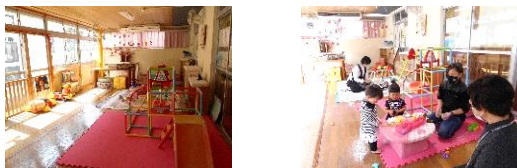

出張ひろばのご案内

香南市総合子育て支援センター「にこなん」のスタッフが香南市内各地域の保育所に行って「出張ひろば」を開催します。

4か所それぞれの良さがありますのでお子さんの成長に合わせてご利用いただけます。駐車場や入口がわからない等と困った時は遠慮なくお電話ください。スタッフが対応いたします。また、どのひろばにも保護者支援相談員がおりますので、ゆっくり話しに来ませんか。お父さんやお母さん、おじいちゃんやおばあちゃんもお気軽にご利用ください。

令和4年度 出張ひろば予定表		
曜日	9:00~12:00	13:00~15:00
月	吉川みどり保育所 「あったかひろば」	
火	香我美おれんじ保育所 「あのねひろば」	
水	赤岡保育所 「つながれひろば」	
木	夜須保育所 「すくすくひろば」	
金	香我美おれんじ保育所 「あのねひろば」	

※12:00~13:00の間は一度閉まります。

※金曜日は午前中のみ利用になります。

“出張ひろば予定表”をご確認のうえ、ご利用ください。

吉川みどり保育所「あったかひろば」 0887-54-2735

子育ての悩みや相談がしやすく、子どもにも目が届きやすいお部屋です。園庭で遊ぶことで保育所の様子を知ることができます。